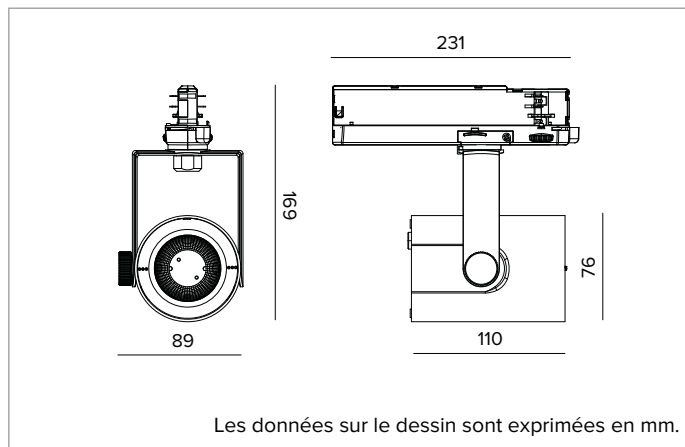

T035MWR940CADB | RAY 75

Projecteur professionnel LED orientable

	4000K	H(m)	D(m)	Emax(lx)
	Ra90		48°	
Fixture Power	25W	1	0.90	3818
Source Flux	2833lm	2	1.80	954
Fixture Flux	2344lm	3	2.69	424
Efficacy	95lm/W	4	3.59	239
TS990	Imax=1372cd/klm	Imax	3886cd	5
			4.49	153

CCT nominale : 4000K

Durée utile (L80/B10) : >50000h tq +25°C

CARACTÉRISTIQUES DE L'ÉCLAIRAGE

Réflecteur à facette ellipsoïdales en aluminium anodisé spéculaire. Réflecteurs interchangeables disponibles en accessoires.